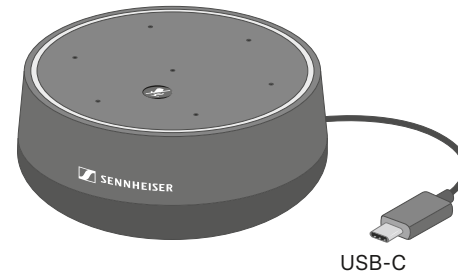

SENNHEISER

TeamConnect Intelligent Speaker for Microsoft® Teams Rooms

Model: TC ISP / TC ISP DB

Power Supply Unit
Model: ASSA67W-120200

Sennheiser electronic GmbH & Co. KG

Am Labor 1, 30900 Wedemark, Germany
www.sennheiser.com

Publ. 11/21, 592801/A02

Quick Guide
Kurzanleitung
Guide de démarrage rapide
Guida rapida
Instrucciones resumidas
Instruções resumidas
Beknopte gebruiksaanwijzing
Krótka instrukcja obsługi
Snabbguide
Kort vejledning
Pikaohje
Σύντομες οδηγίες
Kisa Kilavuz
Краткая инструкция
快速指南
快速使用指南
クイックガイド
요약 안내서

Quick Guide
Safety Guide

USB-C